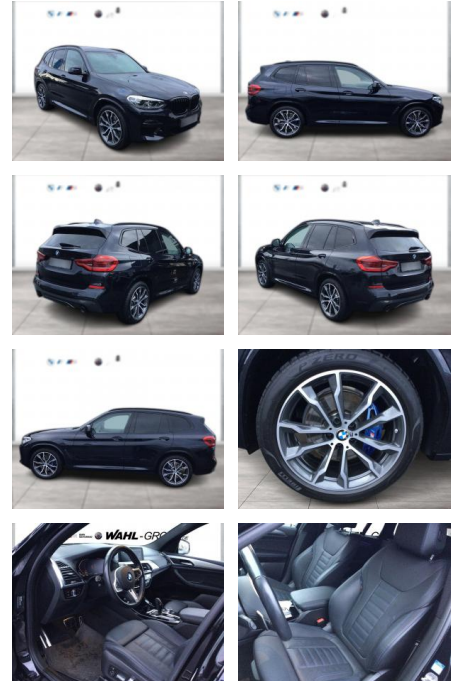

Erstzulassung:	Kilometer:	Farbe:	Leistung:	Kraftstoffart:
01.09.2021	51.400	Schwarz	183 kW / 249 PS	Diesel

PREIS
52.890 €

FINANZIERUNGSBEISPIEL

Laufzeit: 84 Monate Anzahlung: 30 %
 Basis-Finanzierung:* Mtl. Rate:
 Zielraten-Finanzierung:** **287 €**