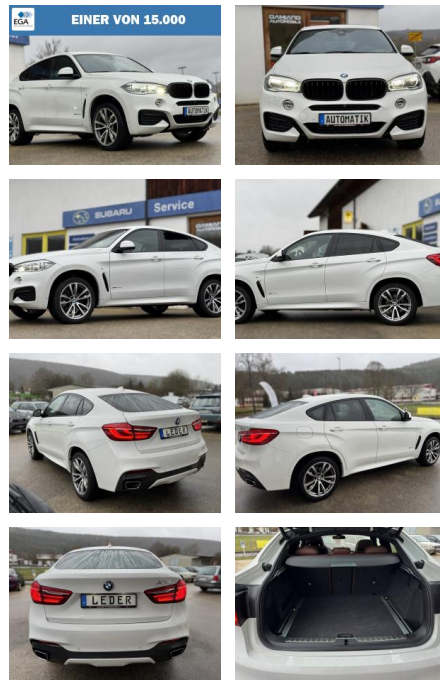

Ihr Ansprechpartner

Herr Dominik Bergfeld
E-Mail: db@auto-jesse.de
Telefon: 05451 5442964

Carlo Jesse
Osnabrücker Str. 109 - 49477 Ibbenbüren - Tel.: 05451 / 5442976

BMW X6xDrive40d *M-Technik**20"Felgen*LED*Soft-C...

DA04-ED2411-~~Angebot~~nr.:

Erstzulassung:	Kilometer:	Farbe:	Leistung:	Kraftstoffart:
12.12.2017	62.000	Weiß	230 kW / 313 PS	Diesel

PREIS	FINANZIERUNGSBEISPIEL	
45.480 €	Laufzeit: 84 Monate	Anzahlung: 30 %
	Basis-Finanzierung:**	Mtl. Rate:
	Zielraten-Finanzierung:**	246 €