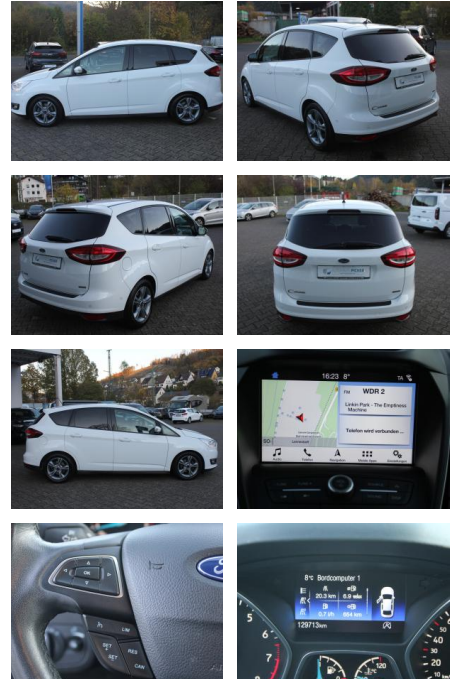

AP33-RP2411-01167090

VERKAUFT

Erstzulassung:	Kilometer:	Farbe:	Leistung:	Kraftstoffart:
14.12.2016	130.000	Weiß	92 kW / 125 PS	Benzin

PREIS
9.440 €

FINANZIERUNGSBEISPIEL

Laufzeit: 84 Monate	Anzahlung: 30 %
Basis-Finanzierung:**	Mtl. Rate:
Zielraten-Finanzierung:**	Mtl. Rate: 51 €