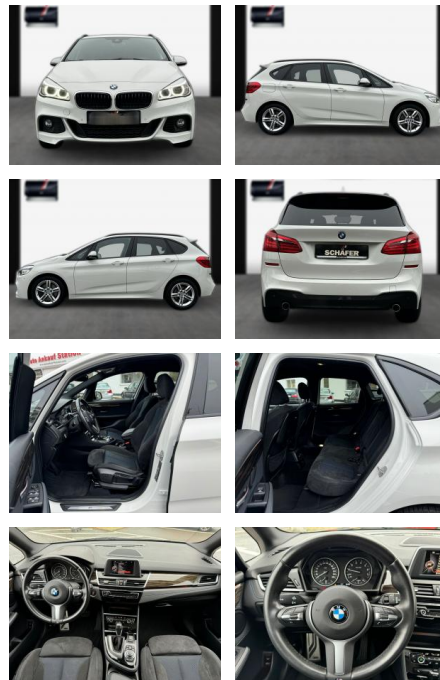

Ihr Ansprechpartner

Herr Amer Koro
E-Mail: ok@auto-jesse.de
Telefon: 05451 5442964

Carlo Jesse
Osnabrücker Str. 109 - 49477 Ibbenbüren - Tel.: 05451 / 5442976

BMW 225 Active Tourer M Sport xDrive Navi

SA13-0V475588Angebotsnr.:

Erstzulassung:	Kilometer:	Farbe:	Leistung:	Kraftstoffart:
15.11.2015	28.100	Diverse	170 kW / 231 PS	Benzin

PREIS
22.310 €

FINANZIERUNGSBEISPIEL

Laufzeit: 84 Monate Anzahlung: 30 %
Basis-Finanzierung:* Mtl. Rate:
Zielraten-Finanzierung:** **121 €**