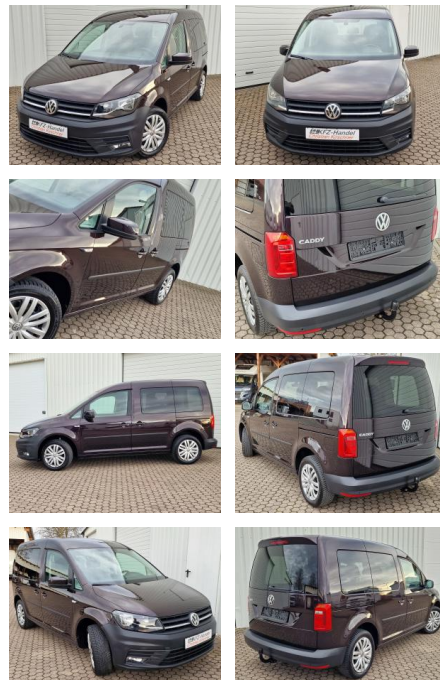

## Volkswagen Caddy TSI\*Tempomat\*AHK\*Sitzheiz.\*1.H...

KK00-40-318932 Angebotsnr.: