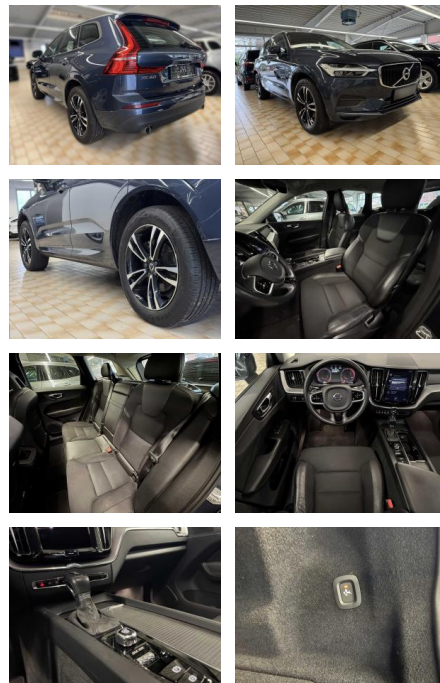

Erstzulassung:	Kilometer:	Farbe:	Leistung:	Kraftstoffart:
23.08.2017	73.982	Diverse	173 kW / 235 PS	Diesel

PREIS
33.950 €

FINANZIERUNGSBEISPIEL

Laufzeit: 84 Monate Anzahlung: 30 %
Basis-Finanzierung:* Mtl. Rate:
Zielraten-Finanzierung:** **184 €**