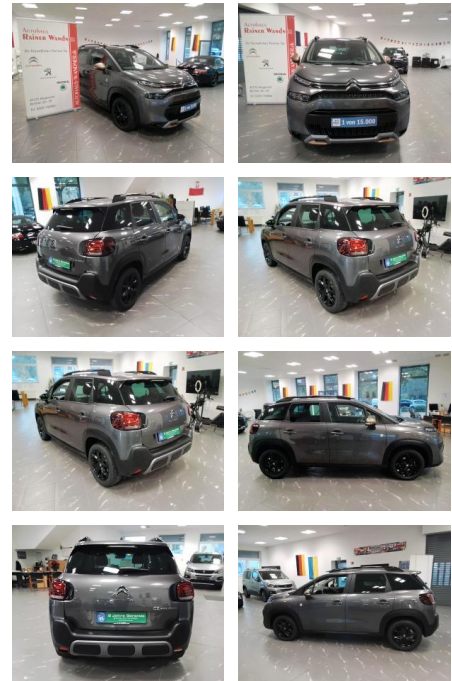

Ihr Ansprechpartner

Herr Service Service
E-Mail: service@auto-jesse.de
Telefon: 05451 3146

Carlo Jesse
Osnabrücker Str. 109 - 49477 Ibbenbüren - Tel.: 05451 / 5442976

Citroën C3 Aircross PureTech 130 Stop & Start E...

RW01-FG2411 - Angebot 570:

Erstzulassung:	Kilometer:	Farbe:	Leistung:	Kraftstoffart:
01.09.2023	12.200	Grau	96 kW / 131 PS	Benzin

PREIS
23.130 €

FINANZIERUNGSBEISPIEL
 Laufzeit: 84 Monate Anzahlung: 30 %
 Basis-Finanzierung:* Mtl. Rate:
 Zielraten-Finanzierung:** Mtl. Rate: **125 €**