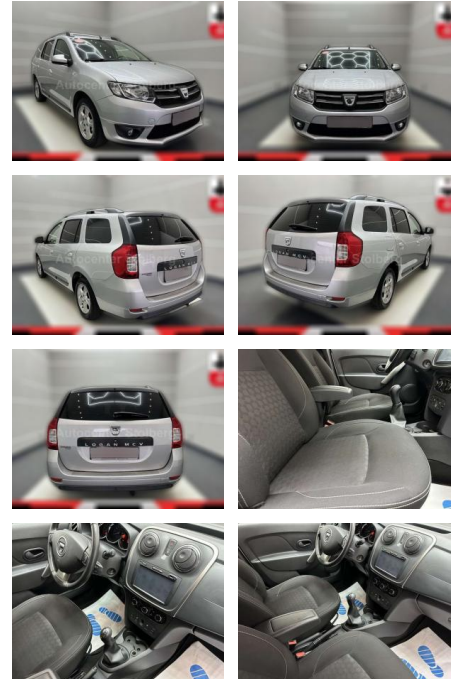

Ihr Ansprechpartner

Herr Amer Koro
E-Mail: ok@auto-jesse.de
Telefon: 05451 5442964

Carlo Jesse
Osnabrücker Str. 109 - 49477 Ibbenbüren - Tel.: 05451 / 5442976

Dacia Logan Prestige "NAVI-KLIMA-PDC-TÜV NEU

AC15-67

Angebotsnr.:

Erstzulassung:	Kilometer:	Farbe:	Leistung:	Kraftstoffart:
01.04.2016	76.000	grau	66 kW / 90 PS	Benzin

PREIS
8.360 €

FINANZIERUNGSBEISPIEL

Laufzeit: 84 Monate   Anzahlung: 30 %
Basis-Finanzierung:*   Mtl. Rate:
Zielraten-Finanzierung:**   Mtl. **45 €**

* Basisfinanzierung: Anzahlung: 2.508 Euro, Laufzeit: 84 Monate, Nettodarlehen: 5.852 Euro, Gesamtbetrag: 9.177 Euro, Zinssätze: 3.92% Sollz. (gebunden), 3.99% eff.
** Zielratenfinanzierung: Anzahlung: 2.508 Euro, Laufzeit: 84 Monate, Nettodarlehen: 5.852 Euro, Zielrate: 4.180 Euro, Gesamtbetrag: 9.361 Euro, Zinssätze: 3.92% Sollz. (gebunden), 3.99% eff.,

Vermittlung für: Ein Angebot der Santander Consumer Bank Santander-Platz 1, 41061 Mönchengladbach. Repräsentatives Beispiel gem. § 17 Abs. 4 PAngV. Diese Finanzierungsangebote sind Beispiele. Gerne ermitteln wir für Sie Ihr individuelles Angebot.

Ausstattung

Sicherheit

- Anti-Blockiersystem ABS

Multimedia

- Radio

Weiteres

- Herzlich willkommen bei der Autocenter Stolberg GmbH
- Ihrem kompetenten Partner für hochwertige Gebrauchtwagen! Bei uns finden Sie eine sorgfältig ausgewählte Auswahl an Fahrzeugen unterschiedlicher Marken und Modelle
- die alle gründlich geprüft und zu attraktiven Konditionen angeboten werden
  Ihr Fahrzeughandel aus der Städteregion Aachen seit 1990. Garantie bis zu 60 Monate gegen Aufpreis möglich
  Inzahlungnahme zum marktgerechten Preis
  Finanzierung zu TOP Konditionen

- satiniert Easy-Paket
  Geschwindigkeits-Regelanlage (Tempomat)
  Geschwindigkeits-Begrenzeranlage
  Mittelarmlehne vorn Lenkrad (Leder) + Schalt-/Wählhebelgriff Leder Eco Mode (Fahrmoduswahl) Einparkhilfe hinten Elektr. Bremskraftverteilung Elektron. Stabilitäts-Programm (ESP) Fensterheber elektrisch hinten Fensterheber elektrisch vorn Gepäck-/Laderaumleuchte Gepäckraumabdeckung Getriebe 5-Gang Heckscheibe heizbar Heckscheibenwischer Isofix-Aufnahmen für Kindersitz an Rücksitz Karosserie: 5-türig Klimaanlage Kopfstützen hinten mechan. verstellbar (3 Stück) Lenksäule (Lenkrad) höhenverstellbar LM-Felgen Look-Paket Nebelscheinwerfer Schutzzierleisten seitlich Motor 0
- 9 Ltr. - 66 kW TCE KAT Raucher-Paket
  Reifendruck-Kontrollsystem Rücksitzbank