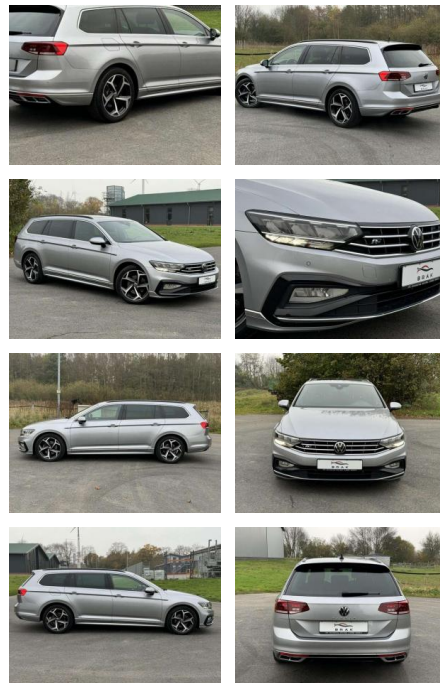

KB06-28171 **Angebotsnr.:**

Erstzulassung:	Kilometer:	Farbe:	Leistung:	Kraftstoffart:	Verbr. komb.	CO2-Emission	CO2-Klasse (WLTP)
01.10.2020	119.750		110 kW / 150 PS	Benzin	4,9 l/100km	127 g/km	D

PREIS
26.720 €