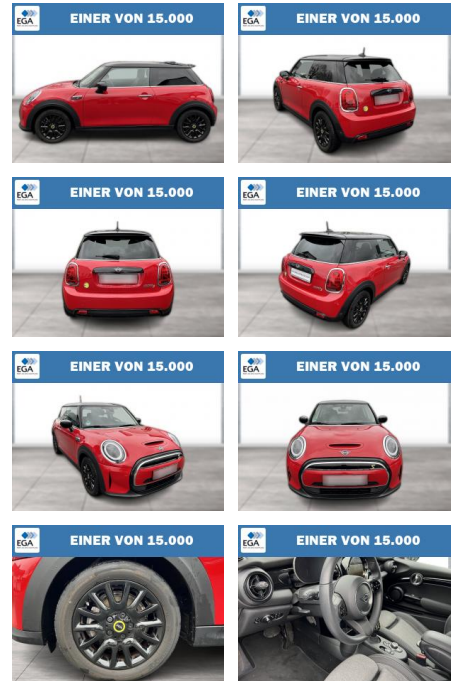

## MINI Cooper SE Classic Trim Sport LED Navi

WG08-238691 Angebotsnr.:

Erstzulassung:	Kilometer:	Farbe:	Leistung:	Kraftstoffart:
01.10.2022	15.650	Rot	135 kW / 184 PS	Elektro

**PREIS**  
**20.960 €**