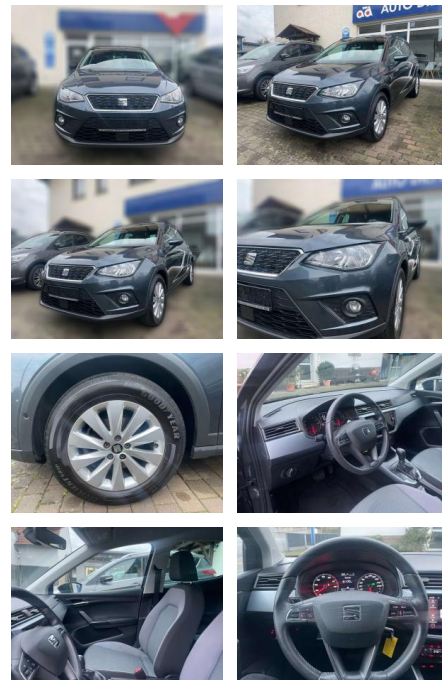

Ihr Ansprechpartner

Herr Mehmet Demir
E-Mail: md@auto-jesse.de
Telefon: 05451 5442963

Carlo Jesse
Osnabrücker Str. 109 - 49477 Ibbenbüren - Tel.: 05451 / 5442976

Seat Arona

AW51-73279668 Angebotsnr.:

Erstzulassung:	Kilometer:	Farbe:	Leistung:	Kraftstoffart:
01.03.2021	30.658	Grau	81 kW / 110 PS	Benzin