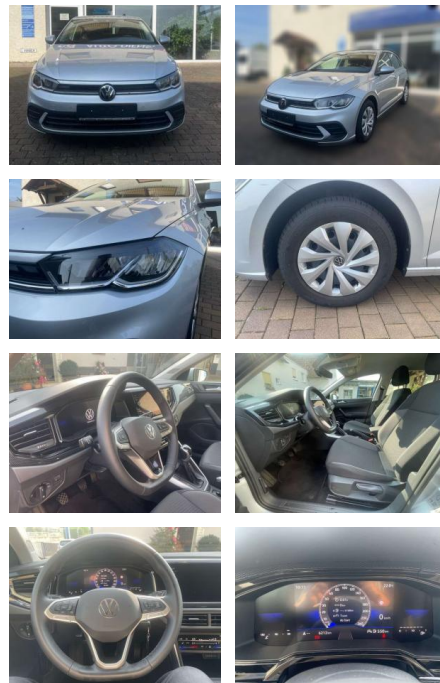

## Volkswagen Polo

AW51-1907007**Abgebotsnr.:**

Erstzulassung:	Kilometer:	Farbe:	Leistung:	Kraftstoffart:
01.12.2023	6.212	Grau	59 kW / 80 PS	Benzin

**PREIS**  
**20.510 €**