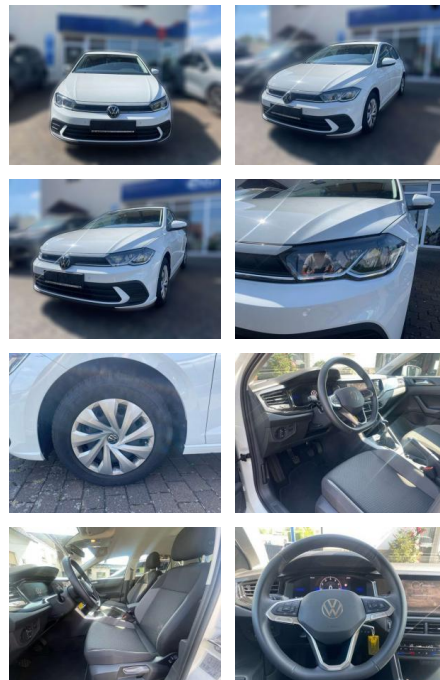

Ihr Ansprechpartner

Herr Mehmet Demir
E-Mail: md@auto-jesse.de
Telefon: 05451 5442963

Carlo Jesse
Osnabrücker Str. 109 - 49477 Ibbenbüren - Tel.: 05451 / 5442976

Volkswagen Polo

AW51-445127876 Angebotsnr.:

Erstzulassung:	Kilometer:	Farbe:	Leistung:	Kraftstoffart:
01.12.2023	22.448	Weiß	59 kW / 80 PS	Benzin

PREIS
19.940 €

FINANZIERUNGSBEISPIEL

Laufzeit: 84 Monate Anzahlung: 30 %
Basis-Finanzierung:* Mtl. Rate:
Zielraten-Finanzierung:** **108 €**