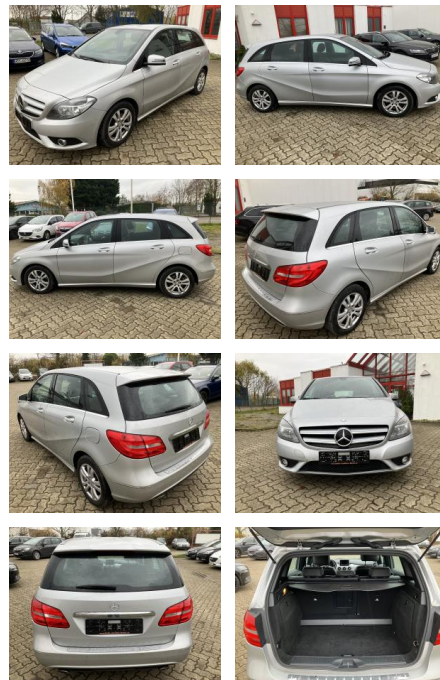

Ihr Ansprechpartner

Herr Carlo Jesse
E-Mail: cj@auto-jesse.de
Telefon: 05451 5442965

Carlo Jesse
Osnabrücker Str. 109 - 49477 Ibbenbüren - Tel.: 05451 / 5442976

Mercedes-Benz B 180 BlueEFFICIENCY AUTOMATIK nav...

AO12-SH2411-~~Angebot~~nr.:

Erstzulassung:	Kilometer:	Farbe:	Leistung:	Kraftstoffart:
30.01.2013	83.200	Silber	90 kW / 122 PS	Benzin

PREIS
15.110 €

FINANZIERUNGSBEISPIEL

Laufzeit: 84 Monate Anzahlung: 30 %
Basis-Finanzierung:* Mtl. Rate:
Zielraten-Finanzierung:** Mtl. Rate: **82 €**