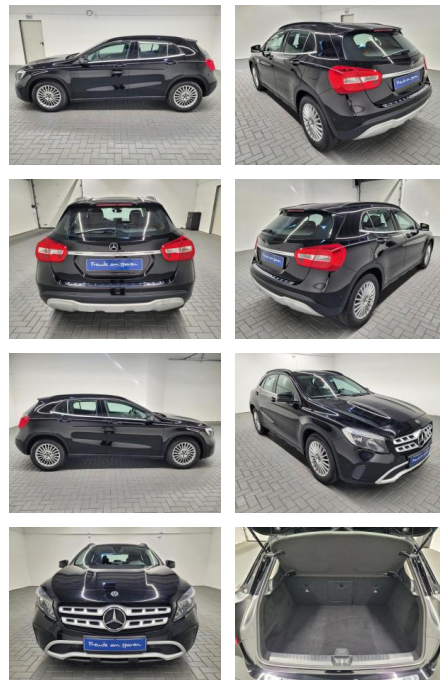

Mercedes-Benz GLA 180 "Style Navi/SHZ/PDC/Tempom...

AM35-26146 **Angebotsnr.:**

Erstzulassung:	Kilometer:	Farbe:	Leistung:	Kraftstoffart:
12.02.2019	97.550		90 kW / 122 PS	Benzin

PREIS
25.690 €

FINANZIERUNGSBEISPIEL
Laufzeit: 84 Monate Anzahlung: 30 %
Basis-Finanzierung:* Mtl. Rate:
Zielraten-Finanzierung:** **1.39 €**