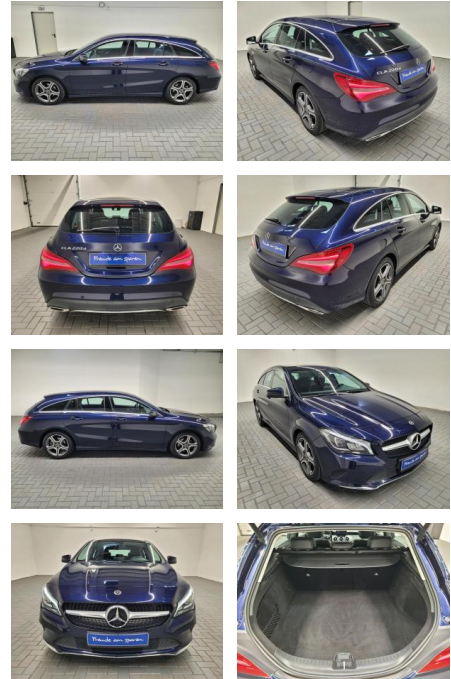

## Mercedes-Benz CLA 220 "220d Shooting Brake LED/N...

AM35-29066 **Angebotsnr.:**

<b>Erstzulassung:</b>	<b>Kilometer:</b>	<b>Farbe:</b>	<b>Leistung:</b>	<b>Kraftstoffart:</b>
29.05.2017	66.650		130 kW / 177 PS	Diesel