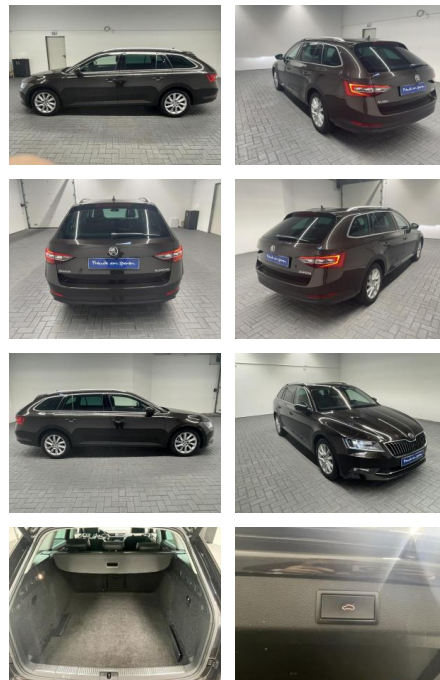

Ihr Ansprechpartner

Herr Amer Koro
E-Mail: ok@auto-jesse.de
Telefon: 05451 5442964

Carlo Jesse
Osnabrücker Str. 109 - 49477 Ibbenbüren - Tel.: 05451 / 5442976

Skoda Superb Combi Style Xenon/Navi/Pano

AM35-29129 **Angebotsnr.:**