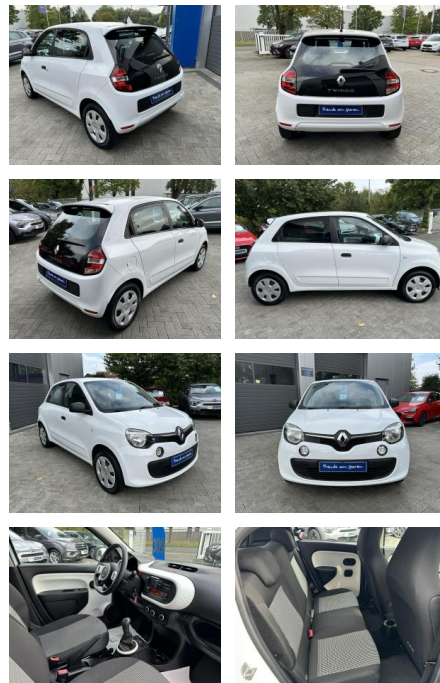

Ihr Ansprechpartner

Herr Amer Koro
E-Mail: ok@auto-jesse.de
Telefon: 05451 5442964

Carlo Jesse
Osnabrücker Str. 109 - 49477 Ibbenbüren - Tel.: 05451 / 5442976

Renault Twingo Klima/Bluetooth/RDKS/BC

AM35-29128 **Angebotsnr.:**

Erstzulassung:	Kilometer:	Farbe:	Leistung:	Kraftstoffart:
27.01.2017	95.780		51 kW / 69 PS	Benzin

PREIS
8.530 €

FINANZIERUNGSBEISPIEL
Laufzeit: 84 Monate Anzahlung: 30 %
Basis-Finanzierung:* Mtl. Rate:
Zielraten-Finanzierung:** Mtl. **46 €**