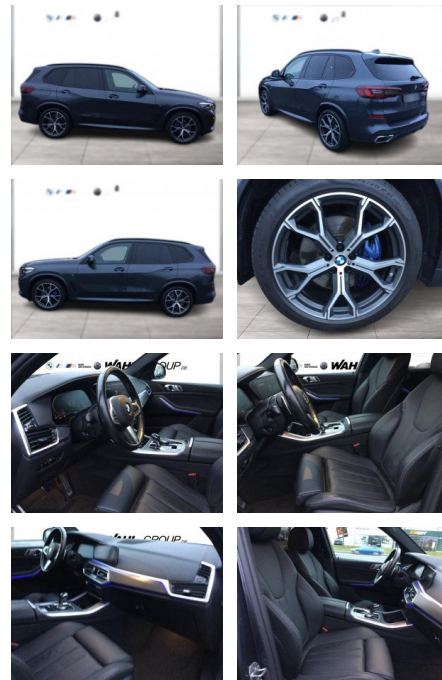

| Erstzulassung: | Kilometer: | Farbe: | Leistung: | Kraftstoffart: |
|----------------|------------|--------|-----------------|----------------|
| 01.08.2021 | 99.100 | Grau | 183 kW / 249 PS | Diesel |