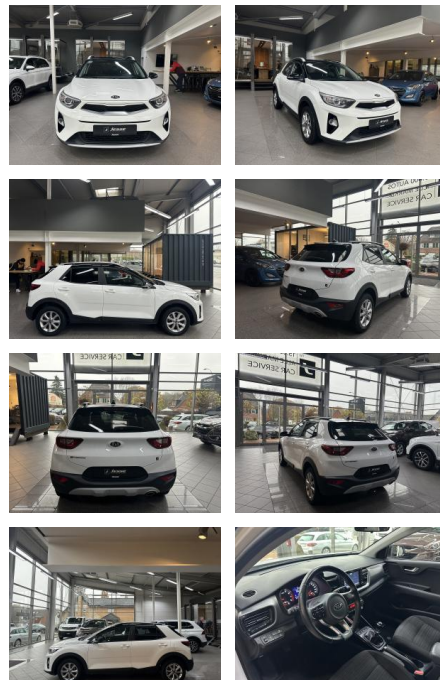

AJ02-AK2411-36 Angebotsnr.:

Erstzulassung:	Kilometer:	Farbe:	Leistung:	Kraftstoffart:
01.07.2020	61.800	Schwarz	62 kW / 84 PS	Benzin

PREIS
13.980 €

FINANZIERUNGSBEISPIEL

Laufzeit: 84 Monate Anzahlung: 30 %
Basis-Finanzierung:* Mtl. Rate:
Zielraten-Finanzierung:** Mtl. Rate: **76 €**