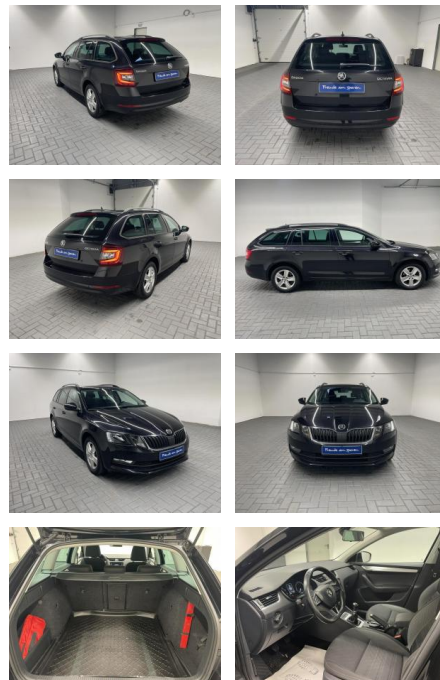

Ihr Ansprechpartner

Herr Amer Koro
E-Mail: ok@auto-jesse.de
Telefon: 05451 5442964

Carlo Jesse
Osnabrücker Str. 109 - 49477 Ibbenbüren - Tel.: 05451 / 5442976

Skoda Octavia Combi Navi/SHZ/PDC/AHK/Tempomat

AM35-29327 **Angebotsnr.:**

Erstzulassung:	Kilometer:	Farbe:	Leistung:	Kraftstoffart:
02.06.2017	93.700		110 kW / 150 PS	Benzin

PREIS
22.020 €

FINANZIERUNGSBEISPIEL

Laufzeit: 84 Monate Anzahlung: 30 %
Basis-Finanzierung:* Mtl. Rate:
Zielraten-Finanzierung:** **119 €**