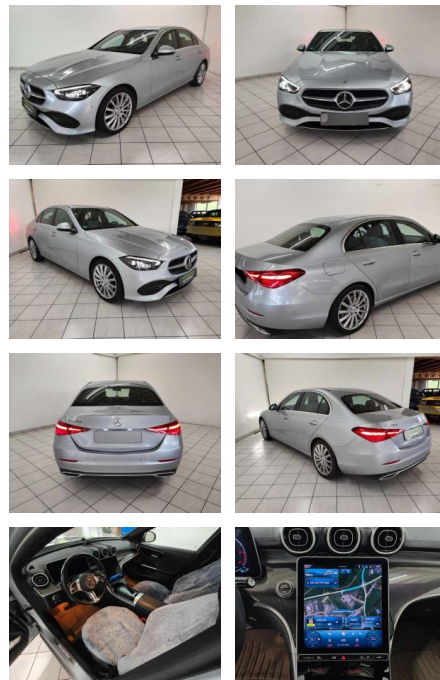

HA14-002375 Angebotsnr.:

Erstzulassung:	Kilometer:	Farbe:	Leistung:	Kraftstoffart:	Verbr. komb.	CO2-Emission	CO2-Klasse (WLTP)
01.08.2021	53.854	Silber	147 kW / 200 PS	Benzin	5,0 l/100km	131 g/km	D

PREIS
35.690 €