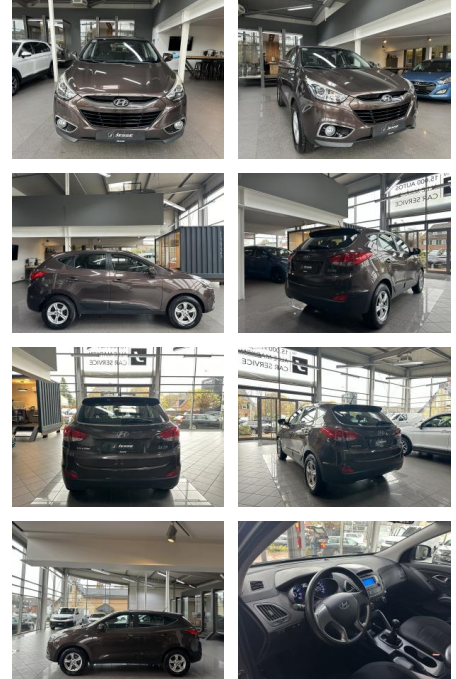

Ihr Ansprechpartner

Herr Amer Koro
E-Mail: ok@auto-jesse.de
Telefon: 05451 5442964

Carlo Jesse
Osnabrücker Str. 109 - 49477 Ibbenbüren - Tel.: 05451 / 5442976

Hyundai ix35 1.6 FIFA World Cup Edition 2WD

AJ02-OY2411-~~Angebotsnr.:~~

| Erstzulassung: | Kilometer: | Farbe: | Leistung: | Kraftstoffart: |
|----------------|------------|--------|----------------|----------------|
| 15.01.2015 | 139.000 | Braun | 99 kW / 135 PS | Benzin |