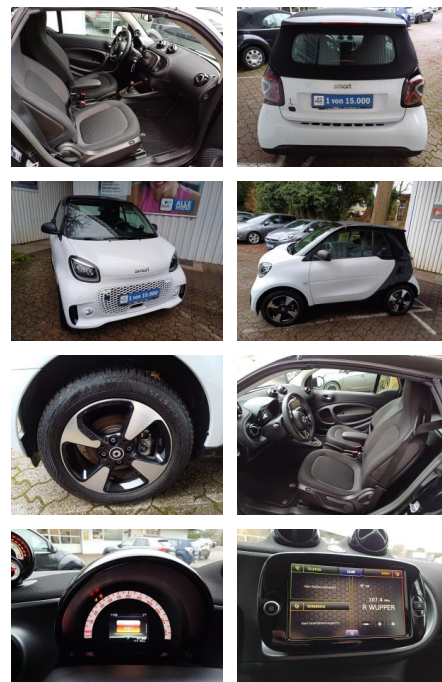

## Smart ForTwo EQ cabrio EXCLUSIVE\*MEDIA\*CAM\*SHZ\*2...

FL00-W8417WAngebotsnr.:

<b>Erstzulassung:</b>	<b>Kilometer:</b>	<b>Farbe:</b>	<b>Leistung:</b>	<b>Kraftstoffart:</b>
02.10.2023	10.838	Weiß	60 kW / 82 PS	Elektro