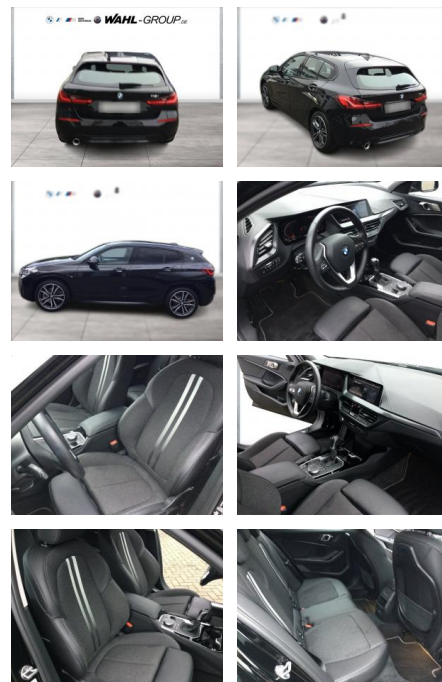

Erstzulassung:	Kilometer:	Farbe:	Leistung:	Kraftstoffart:
01.11.2021	38.000	Schwarz	100 kW / 136 PS	Benzin

PREIS
24.570 €

FINANZIERUNGSBEISPIEL

Laufzeit: 84 Monate Anzahlung: 30 %
Basis-Finanzierung:* Mtl. Rate:
Zielraten-Finanzierung:** **133 €**