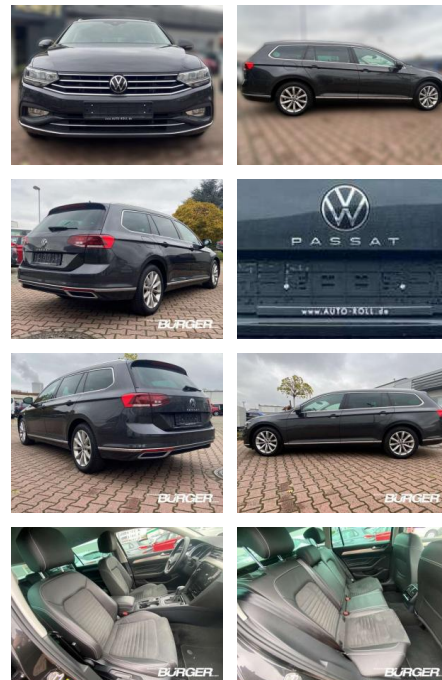

Ihr Ansprechpartner

Herr Faradj Koro
E-Mail: fk@auto-jesse.de
Telefon: 05451 5442969

Carlo Jesse
Osnabrücker Str. 109 - 49477 Ibbenbüren - Tel.: 05451 / 5442976

Volkswagen Passat Variant Elegance 2.0 TDI Navi

CB01-107843 **Angebotsnr.:**

Erstzulassung:	Kilometer:	Farbe:	Leistung:	Kraftstoffart:
01.05.2021	78.794	grau	147 kW / 200 PS	Diesel

PREIS
28.670 €

FINANZIERUNGSBEISPIEL

Laufzeit: 84 Monate Anzahlung: 30 %
Basis-Finanzierung:* Mtl. Rate:
Zielraten-Finanzierung:** Mtl. Rate: **155 €**