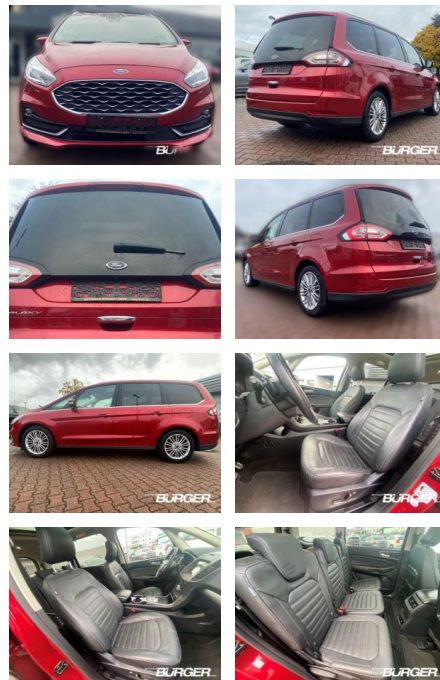

Ihr Ansprechpartner

Herr Faradj Koro
E-Mail: fk@auto-jesse.de
Telefon: 05451 5442969

Carlo Jesse
Osnabrücker Str. 109 - 49477 Ibbenbüren - Tel.: 05451 / 5442976

Ford Galaxy Titanium 2.0 7-Sitzer Pano AHK

CB01-LT26425Angebotsnr.:

Erstzulassung:	Kilometer:	Farbe:	Leistung:	Kraftstoffart:
01.01.2021	107.550	Rot	140 kW / 190 PS	Diesel

PREIS 31.140 €	FINANZIERUNGSBEISPIEL		* Basisfinanzierung: Anzahlung: 9.342 Euro, Laufzeit: 84 Monate, Nettodarlehen: 21.798 Euro, Gesamtbetrag: 34.184 Euro, Zinssätze: 3.92% Sollz. (gebunden), 3.99% eff. ** Zielratenfinanzierung: Anzahlung: 9.342 Euro, Laufzeit: 84 Monate, Nettodarlehen: 21.798 Euro, Zielrate: 15.570 Euro, Gesamtbetrag: 34.867 Euro, Zinssätze: 3.92% Sollz. (gebunden), 3.99% eff.,
	Laufzeit: 84 Monate	Anzahlung: 30 %	
	Basis-Finanzierung:**	Mtl. Rate:	Vermittlung für: Ein Angebot der Santander Consumer Bank Santander-Platz 1, 41061 Mönchengladbach. Repräsentatives Beispiel gem. § 17 Abs. 4 PAngV. Diese Finanzierungsangebote sind Beispiele. Gerne ermitteln wir für Sie Ihr individuelles Angebot.
	Zielraten-Finanzierung:**	1169 €	