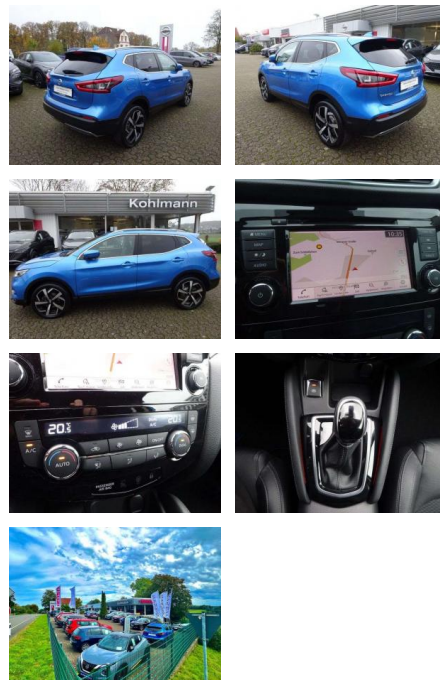

## Nissan Qashqai 1.3 DCT Tekna Leder Kamera

PK00-SPRGW706 Angebotsnr.:

Erstzulassung:	Kilometer:	Farbe:	Leistung:	Kraftstoffart:
01.09.2019	50.341	Blau	117 kW / 159 PS	Benzin

**PREIS**  
**23.810 €**