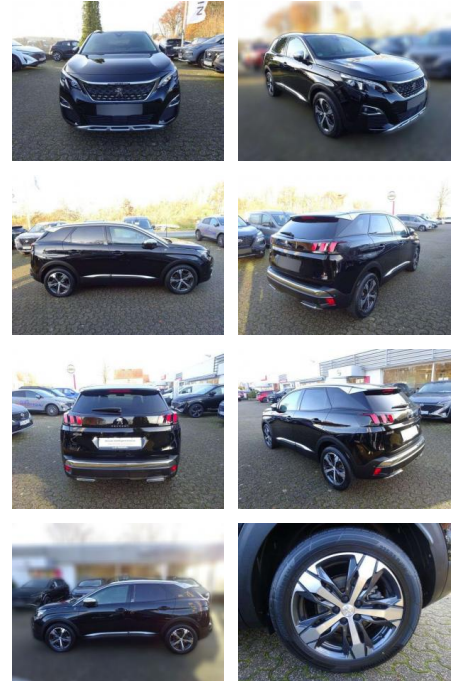

ALLE MARKEN.
EIN PARTNER.

Ihr Ansprechpartner

Herr Service Service
E-Mail: service@auto-jesse.de
Telefon: 05451 3146

Carlo Jesse
Osnabrücker Str. 109 - 49477 Ibbenbüren - Tel.: 05451 / 5442976

Peugeot 3008 2.0 BlueHDi Crossway Kamera PDC

PK00-SPRGW744 Angebotsnr.:

Erstzulassung:	Kilometer:	Farbe:	Leistung:	Kraftstoffart:
01.05.2019	37.580	Schwarz	132 kW / 179 PS	Benzin

PREIS
26.900 €

FINANZIERUNGSBEISPIEL

Laufzeit: 84 Monate Anzahlung: 30 %
 Basis-Finanzierung:** Mtl. Rate:
 Zielraten-Finanzierung:** **146 €**