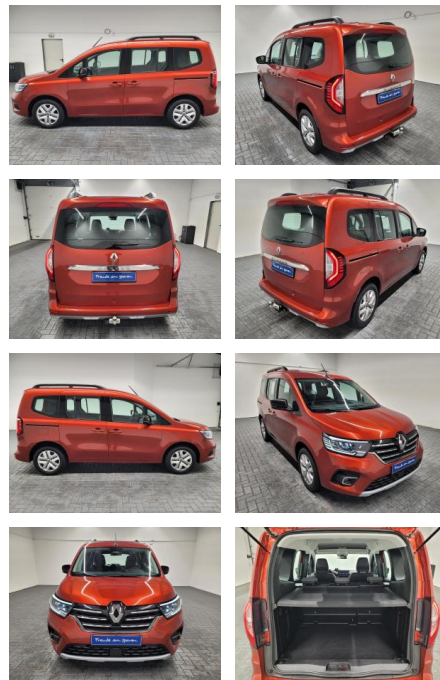

Ihr Ansprechpartner

Herr Ömer Yildirim
E-Mail: oy@auto-jesse.de
Telefon: 05451 5442976

Carlo Jesse
Osnabrücker Str. 109 - 49477 Ibbenbüren - Tel.: 05451 / 5442976

Renault Kangoo Edition One LED/AHK/SHZ/DAB

AM35-29493 **Angebotsnr.:**

Erstzulassung:	Kilometer:	Farbe:	Leistung:	Kraftstoffart:
18.08.2021	42.000		96 kW / 131 PS	Benzin

PREIS
24.360 €

FINANZIERUNGSBEISPIEL
Laufzeit: 84 Monate Anzahlung: 30 %
Basis-Finanzierung:* Mtl. Rate:
Zielraten-Finanzierung:** **132 €**