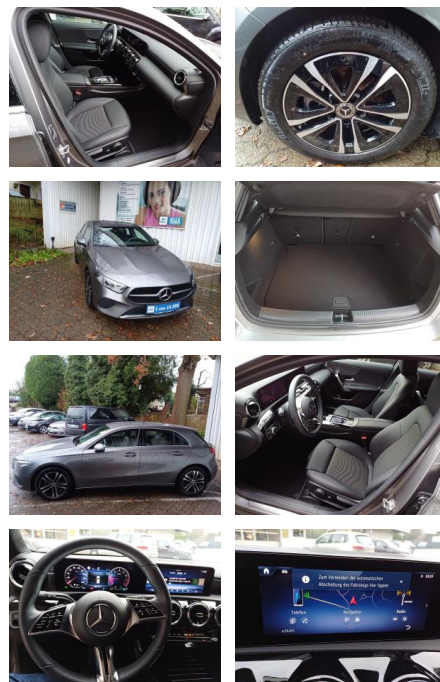

## Mercedes-Benz A 180 Progressive Line Advanced\*7G...

FL00-W8421WAngebotsnr.:

Erstzulassung:	Kilometer:	Farbe:	Leistung:	Kraftstoffart:
12.09.2023	9.670	Grau	100 kW / 136 PS	Benzin

**PREIS**  
**29.800 €**