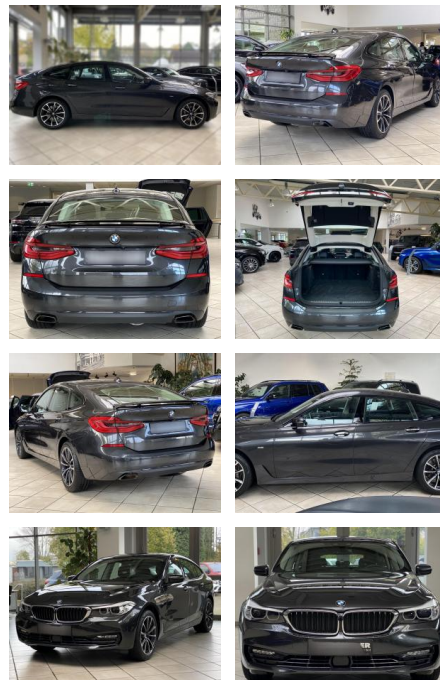

Ihr Ansprechpartner

Herr Jesse Turley
E-Mail: jt@auto-jesse.de
Telefon: 05451 5442963

Carlo Jesse
Osnabrücker Str. 109 - 49477 Ibbenbüren - Tel.: 05451 / 5442976

BMW 640 Gran Turismo 640 i GT xDrive Sport

LA05-239-L15574 Angebotsnr.:

Erstzulassung:	Kilometer:	Farbe:	Leistung:	Kraftstoffart:
27.04.2018	97.530	Diverse	250 kW / 340 PS	Benzin

PREIS
41.320 €

FINANZIERUNGSBEISPIEL

Laufzeit: 84 Monate Anzahlung: 30 %
Basis-Finanzierung:* Mtl. Rate:
Zielraten-Finanzierung:** **224 €**