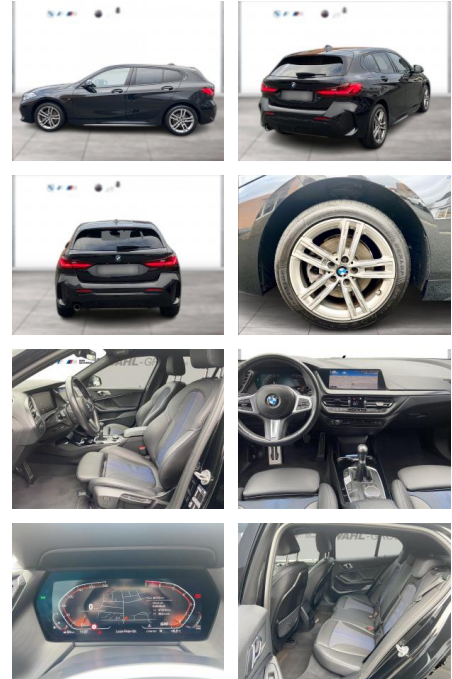

Erstzulassung:	Kilometer:	Farbe:	Leistung:	Kraftstoffart:
01.10.2021	28.722	Schwarz	100 kW / 136 PS	Benzin

PREIS
27.040 €

FINANZIERUNGSBEISPIEL
Laufzeit: 84 Monate Anzahlung: 30 %
Basis-Finanzierung:* Mtl. Rate:
Zielraten-Finanzierung:** **147 €**