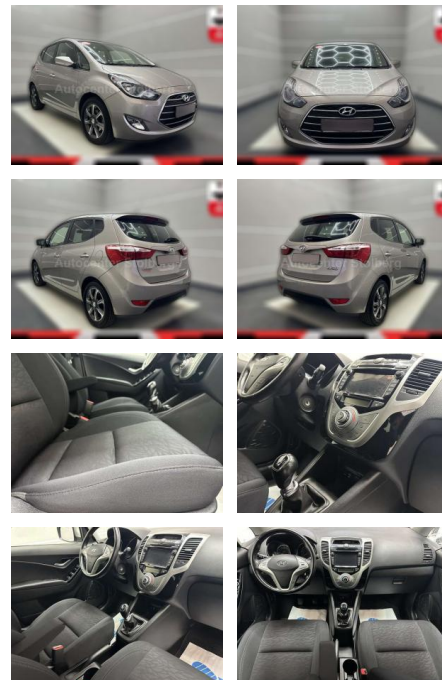

Erstzulassung:	Kilometer:	Farbe:	Leistung:	Kraftstoffart:
01.10.2018	44.000	Beige	66 kW / 90 PS	Benzin

PREIS
13.550 €

FINANZIERUNGSBEISPIEL

Laufzeit: 84 Monate Anzahlung: 30 %
Basis-Finanzierung:* Mtl. Rate:
Zielraten-Finanzierung:** Mtl. Rate: **73 €**