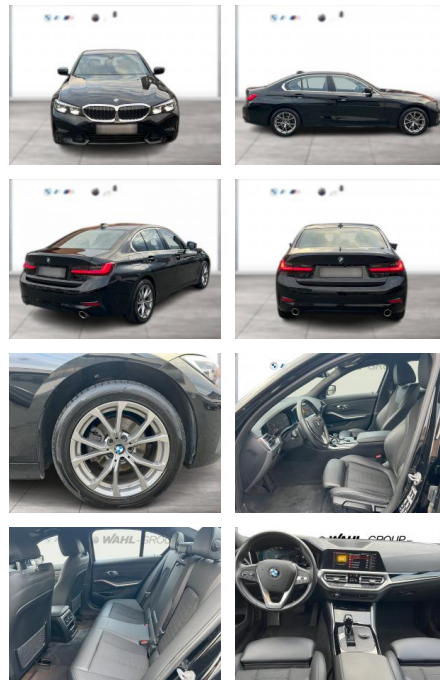

## BMW 320d xDrive Sport Line LED Navi DAB PDC

WG09-231193 Angebotsnr.:

Erstzulassung:	Kilometer:	Farbe:	Leistung:	Kraftstoffart:
01.10.2021	73.345	Schwarz	140 kW / 190 PS	Diesel

**PREIS**  
**33.220 €**