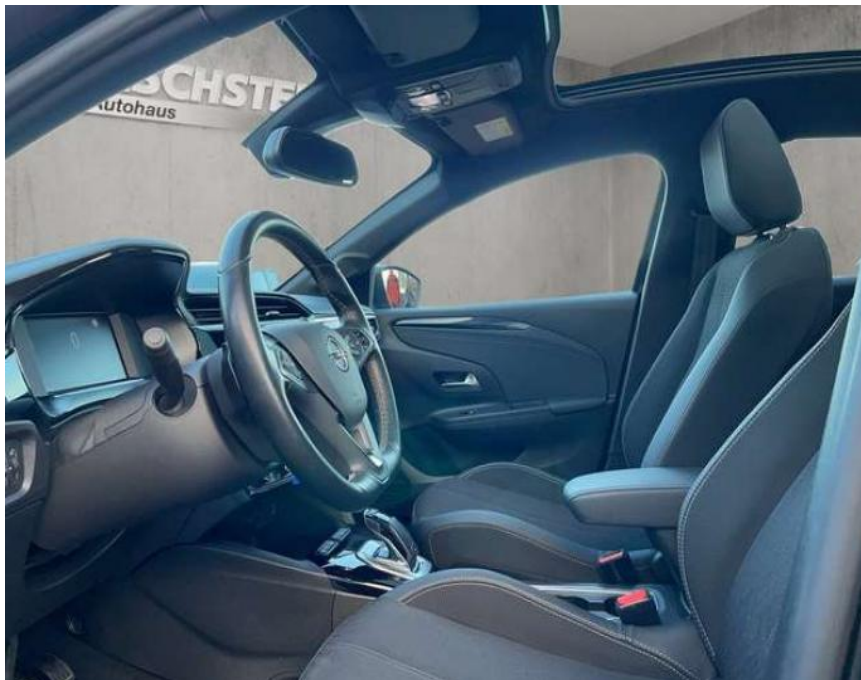

## Opel Corsa ++LED+Tempomat+R.Kamera++

AK34-13\_15573Angebotsnr.:

Erstzulassung:	Kilometer:	Farbe:	Leistung:	Kraftstoffart:
01.05.2022	21.341	Schwarz	74 kW / 101 PS	Benzin

**PREIS**  
**19.220 €**