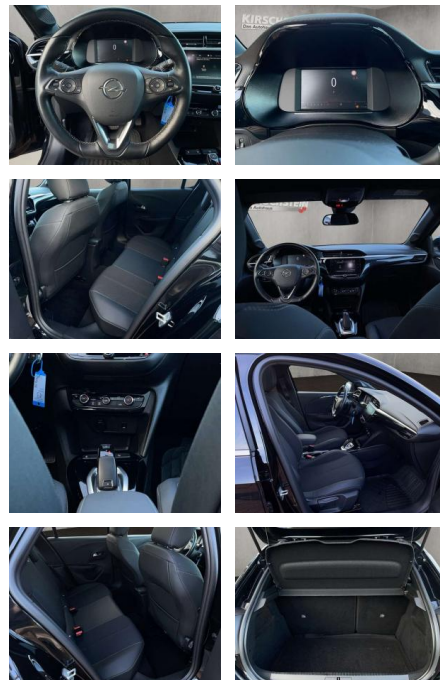

Ihr Ansprechpartner

Herr Mehmet Demir
E-Mail: md@auto-jesse.de
Telefon: 05451 5442963

Carlo Jesse
Osnabrücker Str. 109 - 49477 Ibbenbüren - Tel.: 05451 / 5442976

Opel Corsa ++LED+Tempomat+R.Kamera++

AK34-13_15573Angebotsnr.:

Erstzulassung:	Kilometer:	Farbe:	Leistung:	Kraftstoffart:
01.05.2022	21.341	Schwarz	74 kW / 101 PS	Benzin

PREIS
19.220 €

FINANZIERUNGSBEISPIEL

Laufzeit: 84 Monate   Anzahlung: 30 %
Basis-Finanzierung:*   Mtl. Rate:
Zielraten-Finanzierung:** **104 €**

* Basisfinanzierung: Anzahlung: 5.766 Euro, Laufzeit: 84 Monate, Nettodarlehen: 13.454 Euro, Gesamtbetrag: 21.099 Euro, Zinssätze: 3.92% Sollz. (gebunden), 3.99% eff.
** Zielratenfinanzierung: Anzahlung: 5.766 Euro, Laufzeit: 84 Monate, Nettodarlehen: 13.454 Euro, Zielrate: 9.610 Euro, Gesamtbetrag: 21.521 Euro, Zinssätze: 3.92% Sollz. (gebunden), 3.99% eff.,

Vermittlung für: Ein Angebot der Santander Consumer Bank Santander-Platz 1, 41061 Mönchengladbach. Repräsentatives Beispiel gem. § 17 Abs. 4 PAngV. Diese Finanzierungsangebote sind Beispiele. Gerne ermitteln wir für Sie Ihr individuelles Angebot.

Ausstattung

Weiteres

- Scheinwerfer LED Sitzheizung vorn Rückfahrkamera mit 180° Umgebungsansicht Panoramadach (Glas) DAB-Tuner (Radioempfang digital) LM-Felgen 7x17 (5-Doppelspeichen)
- Bicolor
- (Black) Geschwindigkeits-Regelanlage (Tempomat) inkl. Geschwindigkeits-Begrenzeranlage Fahrassistenten-System: Spurhalteassistent Fahrassistenten-System: Verkehrszeichenerkennung Fahrassistenten-System: Müdigkeitserkennungs-Sensor Isofix-Aufnahmen für Kindersitz an Beifahrersitz Isofix-Aufnahmen für Kindersitz an Rücksitz Bremsassistent Parkpilotsystem hinten Nebelscheinwerfer LED Wärmeschutzverglasung hinten abgedunkelt (Solar-Protect)

- Hill Start Assist) Fahrassistenten-System: Fernlichtassistent Farbdisplay (7 Zoll) Fensterheber elektrisch vorn + hinten Fensterheber vorn elektr. mit Einklemmschutz Gepäckraumbeleuchtung (LED) Geschwindigkeits-Regelanlage (Tempomat) Getriebe Automatik - mit Start-/Stop (8-Stufen) Heckleuchten LED Heckscheibenwischer Innenausstattung: Dekorleisten Silber / Schwarz (Grau) Innenspiegel mit Abblendautomatik Karosserie: 5-türig Klimaautomatik Kopf-Airbag-System Kraftstofftank 40 Ltr. Lenkrad (Sport/Leder - 3-Speichen • unten abgeflacht) mit Multifunktion Lenksäule (Lenkrad) verstellbar Leseleuchten vorn (2) Leuchtweitenregelung Metallic-/Mineraleffekt-Lackierung Mittelarmlehne vorn mit Ablagefach Motor 1