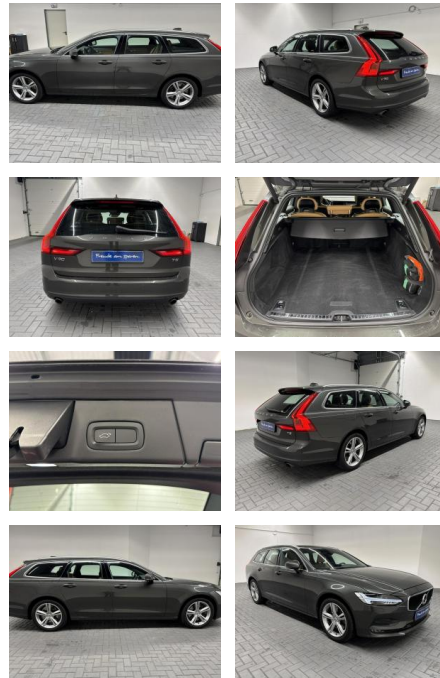

Ihr Ansprechpartner

Herr Dominik Bergfeld
E-Mail: db@auto-jesse.de
Telefon: 05451 5442964

Carlo Jesse
Osnabrücker Str. 109 - 49477 Ibbenbüren - Tel.: 05451 / 5442976

Volvo V90 "T5 Momentum LED/Navi/Leder/SHZ/Kam

AM35-29441 **Angebotsnr.:**

Erstzulassung:	Kilometer:	Farbe:	Leistung:	Kraftstoffart:
20.10.2017	79.800		187 kW / 254 PS	Benzin

PREIS
33.050 €

FINANZIERUNGSBEISPIEL

Laufzeit: 84 Monate   Anzahlung: 30 %
Basis-Finanzierung:*   Mtl. Rate:
Zielraten-Finanzierung:** **179 €**

* Basisfinanzierung: Anzahlung: 9.915 Euro, Laufzeit: 84 Monate, Nettodarlehen: 23.135 Euro, Gesamtbetrag: 36.281 Euro, Zinssätze: 3,92% Sollz. (gebunden), 3,99% eff.
** Zielratenfinanzierung: Anzahlung: 9.915 Euro, Laufzeit: 84 Monate, Nettodarlehen: 23.135 Euro, Zielrate: 16.525 Euro, Gesamtbetrag: 37.006 Euro, Zinssätze: 3,92% Sollz. (gebunden), 3,99% eff.,

Vermittlung für: Ein Angebot der Santander Consumer Bank Santander-Platz 1, 41061 Mönchengladbach. Repräsentatives Beispiel gem. § 17 Abs. 4 PAngV. Diese Finanzierungsangebote sind Beispiele. Gerne ermitteln wir für Sie Ihr individuelles Angebot.

Ausstattung

Weiteres

- Ausstattungsliste
- in Jedem Fall einen Besichtigung-/Probefahrtstermin.
- Dieses Fahrzeug ist an 2 Standorten verfügbar. Bitte fragen Sie nach
- an welchem Standort sich das Fahrzeug derzeit befindet.
- ---KOMFORT---
- 2-Zonen-Klimaautomatik
- 4 x elektr. Fensterheber
- elektrische Seitenspiegel
- beheizbare Seitenspiegel
- elektrisch anklappbare Seitenspiegel
- Innenspiegel automatisch abblendend
- Sportsitze
- Vollleder Nappa Amber
- Sitzheizung
- elektrischer Fahrersitz
- elektrischer Beifahrersitz
- elektrische Sitzeinstellung mit

- Lendenwirbelstütze
- Lenksäulenverstellung
- Lederlenkrad
- Multifunktionslenkrad
- Mittelarmlehne vorne und hinten
- ---SICHERHEIT---
- Doppelairbag
- Seitenairbags
- Kopfairbags
- Gurttraffer hinten
- Isofix-Kindersitzbefestigung
- integrierter Kindersitz (2x)
- Kopfstützen hinten (3x)
- ---ASSISTENZSYSTEME---
- Spurhalteassistent
- Abstandstempomat ACC
- Notbremsassistent
- ABS
- ESP
- Antriebsschlupfregelung (Traktionskontrolle)

- Abstandswarner
- Totwinkel-Assistent
- Fernlichtassistent
- Verkehrszeichenerkennung
- Müdigkeitserkennung
- Start-Stop-Automatik
- Berganfahrassistent
- ---AUDIO UND KOMMUNIKATION---
- Navigation mit Farbdisplay und Touchscreen
- Touchscreen
- Volldigitales Kombiinstrument
- Tuner/Radio
- USB-Anschluss
- Android Auto
- Apple CarPlay
- WLAN / Wifi Hotspot
- Sprachsteuerung
- Bluetooth-Schnittstelle
- Freisprecheinrichtung
- ---LICHT UND SICHT---

STÄNDIG ÜBER 15.000 FAHRZEUGE IM BESTAND!