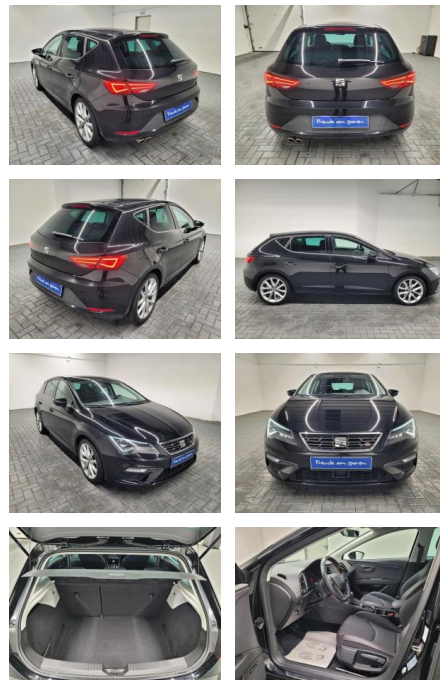

Ihr Ansprechpartner

Herr Dominik Bergfeld
E-Mail: db@auto-jesse.de
Telefon: 05451 5442964

Carlo Jesse
Osnabrücker Str. 109 - 49477 Ibbenbüren - Tel.: 05451 / 5442976

Seat Leon "FR LED/Navi/SHZ/PDC/Sound/18" "LM"

AM35-29481 **Angebotsnr.:**

Erstzulassung:	Kilometer:	Farbe:	Leistung:	Kraftstoffart:
27.06.2017	89.980		135 kW / 184 PS	Diesel

PREIS
23.240 €

FINANZIERUNGSBEISPIEL
Laufzeit: 84 Monate Anzahlung: 30 %
Basis-Finanzierung:* Mtl. Rate:
Zielraten-Finanzierung:** **126 €**