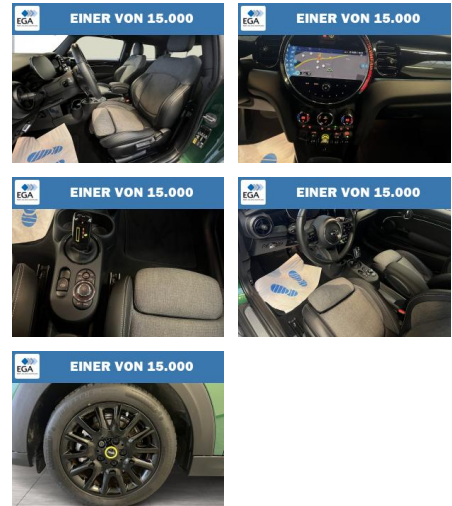

Ihr Ansprechpartner

Herr Carlo Jesse
E-Mail: cj@auto-jesse.de
Telefon: 05451 5442965

Carlo Jesse
Osnabrücker Str. 109 - 49477 Ibbenbüren - Tel.: 05451 / 5442976

MINI Cooper SE Classic Trim Premium Pack

WG08-238692 Angebotsnr.:

Erstzulassung:	Kilometer:	Farbe:	Leistung:	Kraftstoffart:
01.11.2022	22.511	Grün	135 kW / 184 PS	Elektro

PREIS
21.680 €

FINANZIERUNGSBEISPIEL
Laufzeit: 84 Monate   Anzahlung: 30 %
Basis-Finanzierung:*   Mtl. Rate:
Zielraten-Finanzierung:** **117 €**

* Basisfinanzierung: Anzahlung: 6.504 Euro, Laufzeit: 84 Monate, Nettodarlehen: 15.176 Euro, Gesamtbetrag: 23.799 Euro, Zinssätze: 3.92% Sollz. (gebunden), 3.99% eff.
** Zielratenfinanzierung: Anzahlung: 6.504 Euro, Laufzeit: 84 Monate, Nettodarlehen: 15.176 Euro, Zielrate: 10.840 Euro, Gesamtbetrag: 24.275 Euro, Zinssätze: 3.92% Sollz. (gebunden), 3.99% eff.,

Vermittlung für: Ein Angebot der Santander Consumer Bank Santander-Platz 1, 41061 Mönchengladbach. Repräsentatives Beispiel gem. § 17 Abs. 4 PAngV. Diese Finanzierungsangebote sind Beispiele. Gerne ermitteln wir für Sie Ihr individuelles Angebot.

Ausstattung

Sicherheit

- PDC Park Distance Control hinten
- Anti-Blockiersystem ABS
- Antischlupfregelung ASC+T
- elektronische Stabilitätskontrolle (ESP / DSP)
- Servolenkung
- Regensensor
- Wegfahrsperre
- Kindersitzbefestigung

Multimedia

- Radio
- CD Radio
- Navigation mit Bildschirm
- MP3 Anschluss
- Bluetooth

Komfort

- Zentralverriegelung
- Bordcomputer

Interieur

- Multifunktionslenkrad
- Sportsitze
- el. Fensterheber
- Sitzheizung
- Standheizung

Exterieur

- Leichtmetallfelgen
- metallic
- Nebelscheinwerfer

Weiteres

- Lichtsensor
- elektrische Aussenspiegel
- Start Stop Automatik
- Nichtraucher
- 16" LM Räder Victory Spoke schwarz
- Ablagenpaket
- ABS
- Aktustischer Fußgängerschutz

- Ambientes Licht
- Armauflage vorn
- Außenspiegelpaket
- Beifahrerairbag
- Beifahrersitz-Höhenverstellung
- Bluetooth
- Bordcomputer
- Classic Trim
- ConnectedDrive Services (laufzeitgebundener Dienst)
- DAB Tuner
- Dach + Außenspiegel Schwarz lackiert
- Dachhimmel Anthrazit
- Dekor-/Zierstreifen auf Motorhaube
- Diebstahlsicherung für Räder (Felgenschlösser)
- Driving Assistant
- eDrive Dienste mit Zubehörladekabel Mode 3
- Elektrisch verstellbare Spiegel
- Fahrerairbag

STÄNDIG ÜBER 15.000 FAHRZEUGE IM BESTAND!