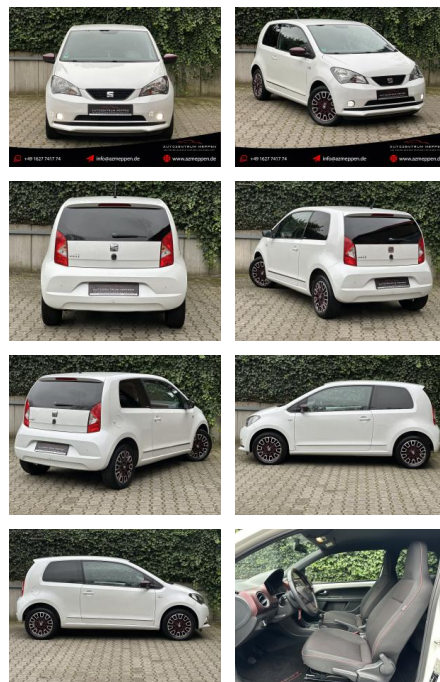

Ihr Ansprechpartner

Herr Carlo Jesse
E-Mail: cj@auto-jesse.de
Telefon: 05451 5442965

Carlo Jesse
Osnabrücker Str. 109 - 49477 Ibbenbüren - Tel.: 05451 / 5442976

Seat Mii 1.0 Chic Ecomotive by Mango *Navi*Sitzh...

AM65-KK2411-Argo-0651r..

Erstzulassung:	Kilometer:	Farbe:	Leistung:	Kraftstoffart:
23.12.2015	71.000	Weiß	44 kW / 60 PS	Benzin

PREIS	FINANZIERUNGSBEISPIEL
8.710 €	Laufzeit: 84 Monate Anzahlung: 30 %
	Basis-Finanzierung:* Mtl. Rate:
	Zielraten-Finanzierung:** Mtl. Rate: 47€