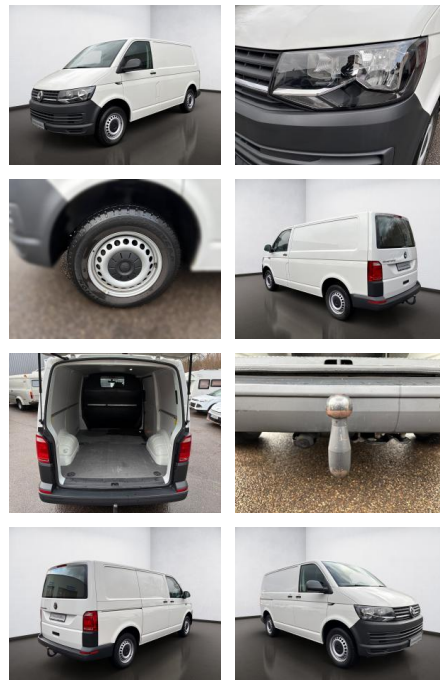

AS08-JS2411-20190116

| Erstzulassung: | Kilometer: | Farbe: | Leistung: | Kraftstoffart: |
|----------------|------------|--------|----------------|----------------|
| 02.12.2019 | 115.544 | Weiß | 75 kW / 102 PS | Diesel |