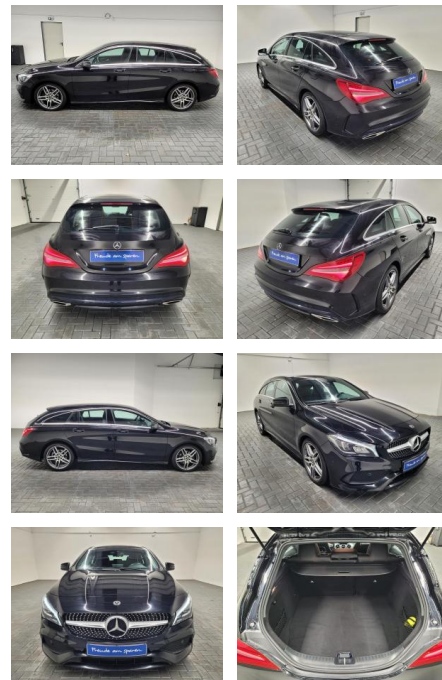

Mercedes-Benz CLA 200 Shooting Brake AMG-Line LE...

AM35-29536 **Angebotsnr.:**

Erstzulassung:	Kilometer:	Farbe:	Leistung:	Kraftstoffart:
27.02.2019	58.450		100 kW / 136 PS	Diesel

PREIS
26.420 €

FINANZIERUNGSBEISPIEL