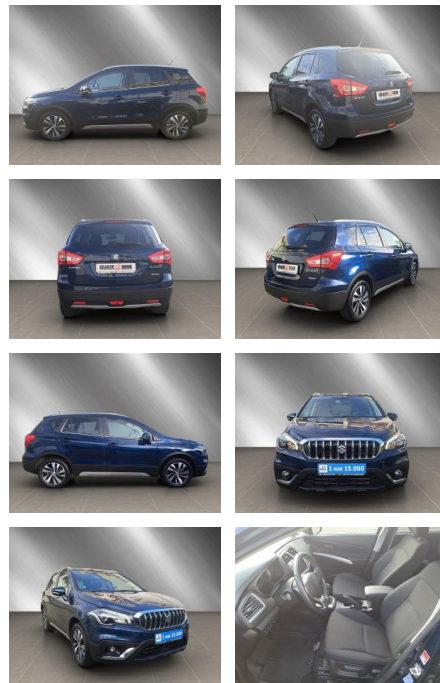

Ihr Ansprechpartner

Herr Amer Koro
E-Mail: ok@auto-jesse.de
Telefon: 05451 5442964

Carlo Jesse
Osnabrücker Str. 109 - 49477 Ibbenbüren - Tel.: 05451 / 5442976

Suzuki SX4 S-Cross Mild-Hybrid *RK*SHZ*NAVI*

AK80-17-000 **Angebotsnr.:**

Erstzulassung:	Kilometer:	Farbe:	Leistung:	Kraftstoffart:
07.04.2021	29.045	Blau	95 kW / 129 PS	Hybrid

PREIS
18.710 €

FINANZIERUNGSBEISPIEL

Laufzeit: 84 Monate Anzahlung: 30 %
Basis-Finanzierung:* Mtl. Rate:
Zielraten-Finanzierung:** **101 €**