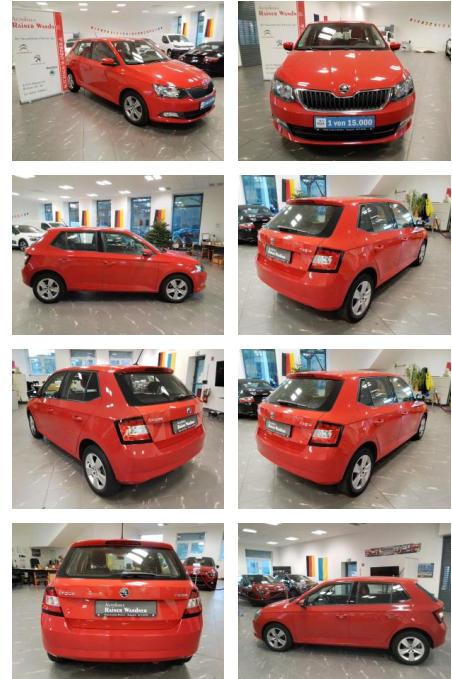

## Skoda Fabia 1.0 MPI Ambition

RW01-FG2411-~~Angebot~~ **ANGEBO**

Erstzulassung:	Kilometer:	Farbe:	Leistung:	Kraftstoffart:
30.04.2019	18.000		44 kW / 60 PS	Benzin

PREIS	FINANZIERUNGSBEISPIEL	
<b>11.790 €</b>	Laufzeit: 84 Monate      Anzahlung: 30 % Basis-Finanzierung:*      Mtl. Rate: Zielraten-Finanzierung:**      Mtl. Rate: <b>64 €</b>	* Basisfinanzierung: Anzahlung: 3.537 Euro, Laufzeit: 84 Monate, Nettodarlehen: 8.253 Euro, Gesamtbetrag: 12.943 Euro, Zinssätze: 3.92% Sollz. (gebunden), 3.99% eff. ** Zielratenfinanzierung: Anzahlung: 3.537 Euro, Laufzeit: 84 Monate, Nettodarlehen: 8.253 Euro, Zielrate: 5.895 Euro, Gesamtbetrag: 13.201 Euro, Zinssätze: 3.92% Sollz. (gebunden), 3.99% eff., Vermittlung für: Ein Angebot der Santander Consumer Bank Santander-Platz 1, 41061 Mönchengladbach. Repräsentatives Beispiel gem. § 17 Abs. 4 PAngV. Diese Finanzierungsangebote sind Beispiele. Gerne ermitteln wir für Sie Ihr individuelles Angebot.

## Ausstattung