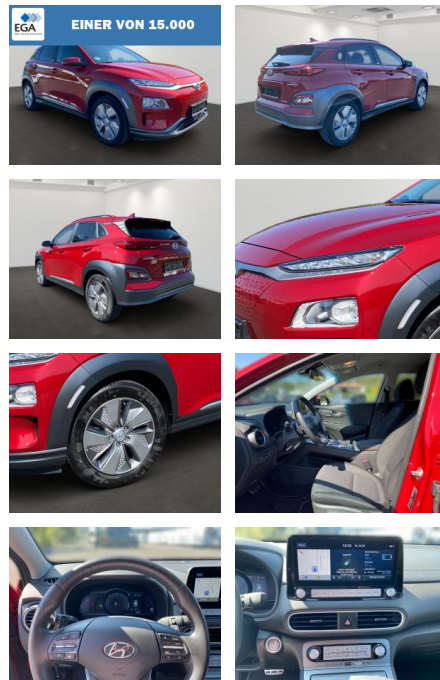

Ihr Ansprechpartner

Herr Carlo Jesse
E-Mail: cj@auto-jesse.de
Telefon: 05451 5442965

Carlo Jesse
Osnabrücker Str. 109 - 49477 Ibbenbüren - Tel.: 05451 / 5442976

Hyundai Kona Kona Advantage Elektro 2WD

BR01-MD_113504 Angebotsnr.:

Erstzulassung:	Kilometer:	Farbe:	Leistung:	Kraftstoffart:
14.12.2020	33.500	Rot	100 kW / 136 PS	Elektro

PREIS	FINANZIERUNGSBEISPIEL	
19.730 €	Laufzeit: 84 Monate	Anzahlung: 30 %
	Basis-Finanzierung:**	Mtl. Rate:
	Zielraten-Finanzierung:**	107 €

- Isofix-Aufnahmen für Kindersitz

Multimedia

- Android Auto
- CarPlay
- USB
- Radio DAB
- Sprachsteuerung
- Touchscreen
- Radio
- Freisprechen
- Navigation mit Bildschirm
- MP3 Anschluss
- Bluetooth
- Audiosystem: Radio RDS
- Freisprecheinrichtung Bluetooth
- USB-Anschluss + AUX-IN-Anschluss
- Navigationssystem