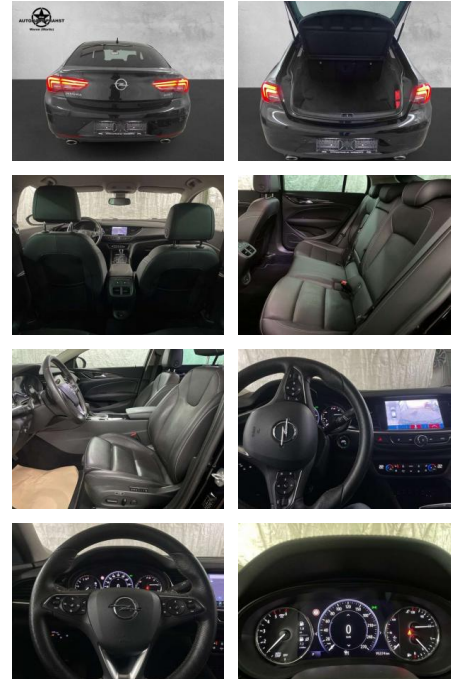

Ihr Ansprechpartner

Herr Carlo Jesse
E-Mail: cj@auto-jesse.de
Telefon: 05451 5442965

Carlo Jesse
Osnabrücker Str. 109 - 49477 Ibbenbüren - Tel.: 05451 / 5442976

Opel Insignia B Ultimate 4x4 LED LEDER 360°

AP38-7753110 Angebotsnr.:

Erstzulassung:	Kilometer:	Farbe:	Leistung:	Kraftstoffart:	Verbr. komb.	CO2-Emission	CO2-Klasse (WLTP)
01.08.2019	95.500	Schwarz	154 kW / 209 PS	Benzin	7,6 l/100km	200 g/km	G

PREIS
21.380 €

FINANZIERUNGSBEISPIEL

Laufzeit: 84 Monate   Anzahlung: 30 %
Basis-Finanzierung:*   Mtl. Rate:
Zielraten-Finanzierung:** **116 €**

* Basisfinanzierung: Anzahlung: 6.414 Euro, Laufzeit: 84 Monate, Nettodarlehen: 14.966 Euro, Gesamtbetrag: 23.470 Euro, Zinssätze: 3.92% Sollz. (gebunden), 3.99% eff.
** Zielratenfinanzierung: Anzahlung: 6.414 Euro, Laufzeit: 84 Monate, Nettodarlehen: 14.966 Euro, Zielrate: 10.690 Euro, Gesamtbetrag: 23.939 Euro, Zinssätze: 3.92% Sollz. (gebunden), 3.99% eff.,

Vermittlung für: Ein Angebot der Santander Consumer Bank Santander-Platz 1, 41061 Mönchengladbach. Repräsentatives Beispiel gem. § 17 Abs. 4 PAngV. Diese Finanzierungsangebote sind Beispiele. Gerne ermitteln wir für Sie Ihr individuelles Angebot.

Ausstattung

Weiteres

- Getriebe Automatik Technik Allrad
- Bordcomputer Partikelfilter
- Start-Stop-Automatik Assistenten
- Totwinkel-Assistent
- Verkehrszeichenerkennung
- Park-Lenk-Assistent Regensensor
- Fernlichtassistent Lichtsensor
- Notbremsassistent Berganfahrassistent
- Spurhalteassistent Abstandsregeltempomat
- Abstands-/Kollisionswarner Komfort
- Servolenkung Zentralverriegelung
- Elektrischer Fensterheber
- Lederausstattung Sitzheizung Elektrische
- Aussenspiegel Teilbare Ruecksitzlehne
- Tempomat Multifunktionslenkrad Keyless
- Go Startfunktion Elektrische Sitze
- Innenspiegel autom. abblendbar
- Mittelarmlehne Innenraumfilter
- ParkDistanceControl vorne und hinten
- Massagesitze Elektrische

STÄNDIG ÜBER 15.000 FAHRZEUGE IM BESTAND!