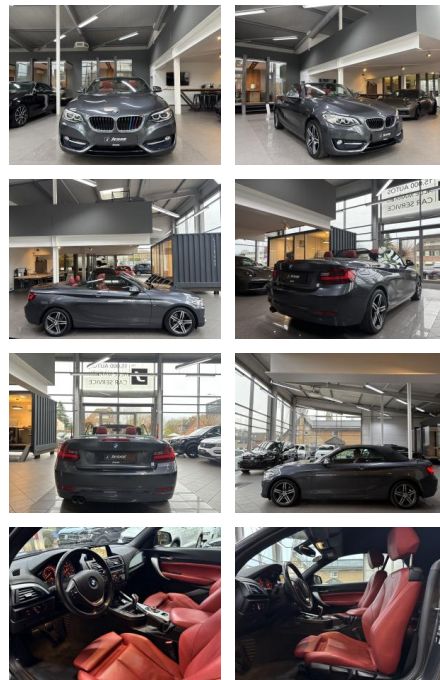

Ihr Ansprechpartner

Herr Dominik Bergfeld
E-Mail: db@auto-jesse.de
Telefon: 05451 5442964

Carlo Jesse
Osnabrücker Str. 109 - 49477 Ibbenbüren - Tel.: 05451 / 5442976

BMW 220d Sport Line Cabrio Bi-Xenon Navi SHZ PDC

AJ02-MD02411 Angebotssnr.:

Erstzulassung:	Kilometer:	Farbe:	Leistung:	Kraftstoffart:
12.05.2015	92.900	Grau	140 kW / 190 PS	Diesel

PREIS
20.180 €

FINANZIERUNGSBEISPIEL

Laufzeit: 84 Monate   Anzahlung: 30 %
Basis-Finanzierung:*   Mtl. Rate:
Zielraten-Finanzierung:** **1.099 €**

* Basisfinanzierung: Anzahlung: 6.054 Euro, Laufzeit: 84 Monate, Nettodarlehen: 14.126 Euro, Gesamtbetrag: 22.153 Euro, Zinssätze: 3.92% Sollz. (gebunden), 3.99% eff.
** Zielratenfinanzierung: Anzahlung: 6.054 Euro, Laufzeit: 84 Monate, Nettodarlehen: 14.126 Euro, Zielrate: 10.090 Euro, Gesamtbetrag: 22.596 Euro, Zinssätze: 3.92% Sollz. (gebunden), 3.99% eff.,

Vermittlung für: Ein Angebot der Santander Consumer Bank Santander-Platz 1, 41061 Mönchengladbach. Repräsentatives Beispiel gem. § 17 Abs. 4 PAngV. Diese Finanzierungsangebote sind Beispiele. Gerne ermitteln wir für Sie Ihr individuelles Angebot.

Ausstattung

Besonderheiten

- Design- und Ausstattungslinie Sport Line
- Bi-Xenon-Scheinwerfer

Sicherheit

- Geschwindigkeitsbegrenzungsanlage
- Reifendruckkontrollsystem
- Anti-Blockiersystem ABS
- Antischlupfregelung ASC+T
- elektronische Stabilitätskontrolle (ESP / DSP)
- Geschwindigkeitsregelung (Tempomat)
- Regensensor
- Wegfahrsperre
- Kindersitzbefestigung
- PDC Park Distance Control vorne
- Wegfahrsperre
- Überschlag-Schutzsystem (aktiver Überrollbügel)
- Dynamische Bremsleuchte
- Service-System: Intelligenter Notruf

- Check-Control-System
- Schaltpunktanzeige
- Reifendruck-Kontrollsystem
- Airbag Fahrer-/Beifahrerseite
- Seitenairbag
- Anti-Blockier-System (ABS)
- Bremsassistent
- Fahrassistenten-System: Anfahr-Assistent
- Dynamische Stabilitäts-Control (DSC)
- Dynamische Traktions Control (DTC)
- Reifensystem Run-Flat (mit Notlaufeigenschaften)

Multimedia

- USB
- Sprachsteuerung
- CD Radio
- Freisprechen
- Navigation mit Bildschirm
- Bluetooth
- Freisprecheinrichtung Bluetooth mit

- Audio-Navigationssystem Business
- Audiosystem BMW Professional (Radio/CD-Player MP3-fähig)
- Farbmonitor (6.5 Zoll)
- Sprachbediensystem
- Freisprecheinrichtung mit USB-Schnittstelle
- Bordcomputer

Komfort

- Scheinwerferreinigungsanlage
- 2-Zonen-Klimaautomatik
- Front- und Seiten-Airbags
- Innenspiegel automatisch abblendend
- Lederlenkrad
- Lordosenstütze
- Zentralverriegelung
- Fernbedienung Zentralverriegelung
- Bordcomputer
- Klimaautomatik 2-Zonen mit autom. Umluft-Control

STÄNDIG ÜBER 15.000 FAHRZEUGE IM BESTAND!