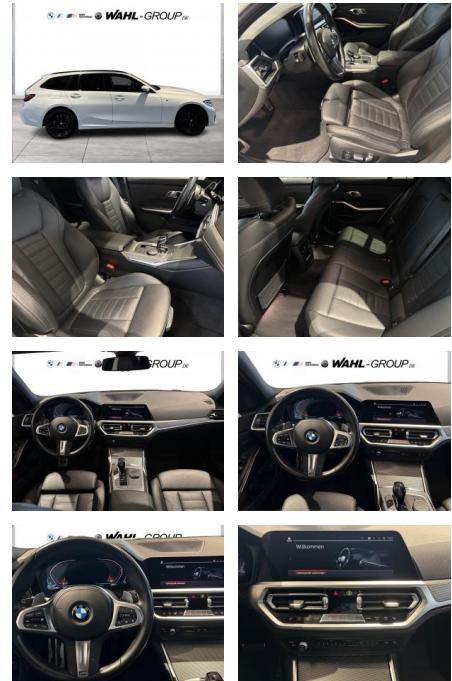

Ihr Ansprechpartner

Herr Faradj Koro
E-Mail: fk@auto-jesse.de
Telefon: 05451 5442969

Carlo Jesse
Osnabrücker Str. 109 - 49477 Ibbenbüren - Tel.: 05451 / 5442976

BMW 320d xDrive TOURING M SPORT LEDER HUD

WG01-255345 Angebotsnr.:

Erstzulassung:	Kilometer:	Farbe:	Leistung:	Kraftstoffart:
01.02.2021	58.500	Weiß	140 kW / 190 PS	Diesel

PREIS
39.400 €

FINANZIERUNGSBEISPIEL

Laufzeit: 84 Monate   Anzahlung: 30 %
Basis-Finanzierung:*   Mtl. Rate:
Zielraten-Finanzierung:** **213 €**

* Basisfinanzierung: Anzahlung: 11.820 Euro, Laufzeit: 84 Monate, Nettodarlehen: 27.580 Euro, Gesamtbetrag: 43.252 Euro, Zinssätze: 3.92% Sollz. (gebunden), 3.99% eff.
** Zielratenfinanzierung: Anzahlung: 11.820 Euro, Laufzeit: 84 Monate, Nettodarlehen: 27.580 Euro, Zielrate: 19.700 Euro, Gesamtbetrag: 44.116 Euro, Zinssätze: 3.92% Sollz. (gebunden), 3.99% eff.,

Vermittlung für: Ein Angebot der Santander Consumer Bank Santander-Platz 1, 41061 Mönchengladbach. Repräsentatives Beispiel gem. § 17 Abs. 4 PAngV. Diese Finanzierungsangebote sind Beispiele. Gerne ermitteln wir für Sie Ihr individuelles Angebot.

Ausstattung

Sicherheit

- PDC Park Distance Control hinten
- Anti-Blockiersystem ABS
- Antischlupfregelung ASC+T
- elektronische Stabilitätskontrolle (ESP / DSP)
- Servolenkung
- Regensensor
- Wegfahrsperre
- Kindersitzbefestigung
- Allrad
- PDC Park Distance Control vorne

Multimedia

- Radio
- el. Sitzverstellung
- Navigation mit Bildschirm
- MP3 Anschluss
- Head UP Display
- Bluetooth

Komfort

- Zentralverriegelung
- Bordcomputer

Interieur

- Multifunktionslenkrad
- Sportsitze
- el. Fensterheber
- Sitzheizung

Exterieur

- Leichtmetallfelgen
- Nebelscheinwerfer
- Dachreling

Umwelt

- Partikelfilter

Weiteres

- Sportfahrwerk
- Diesel

- Lichtsensor
- elektrische Aussenspiegel
- Start Stop Automatik
- Nichtraucher
- Sportpaket
- Ablagenpaket
- ABS
- Active Guard Plus
- Adaptives Fahrwerk M-Technic
- Aktiver Fussgängerschutz
- Alarmanlage
- Alufelgen
- Ambientes Licht
- Armauflage vorn
- Ausstattungs-Paket: Connected Professional
- Auto Start/Stop Funktion
- Beifahrerairbag
- Beifahrerairbag-Deaktivierung
- BMW Individual Dachhimmel anthrazit
- BMW Individual Dachreling Hochglanz

STÄNDIG ÜBER 15.000 FAHRZEUGE IM BESTAND!