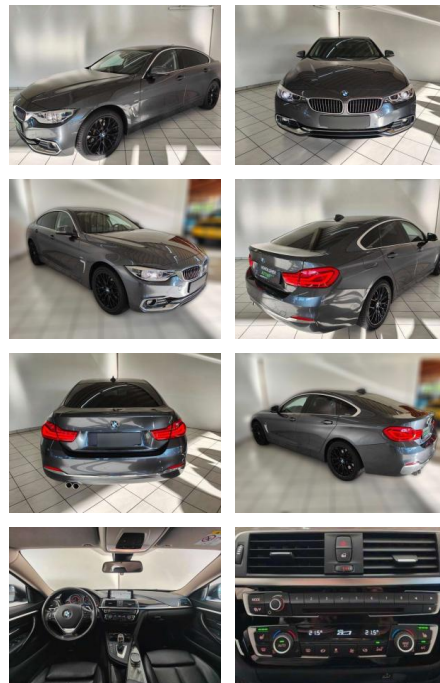

Ihr Ansprechpartner

Herr Amer Koro
E-Mail: ok@auto-jesse.de
Telefon: 05451 5442964

Carlo Jesse
Osnabrücker Str. 109 - 49477 Ibbenbüren - Tel.: 05451 / 5442976

BMW 430 Gran Coupe 430 d xDrive Luxury Line

HA14-H22658 **Angebotsnr.:**

Erstzulassung:	Kilometer:	Farbe:	Leistung:	Kraftstoffart:	Verbr. komb.	CO2-Emission	CO2-Klasse (WLTP)
01.11.2017	72.646	Grau	190 kW / 258 PS	Benzin	5,3 l/100km	140 g/km	E

PREIS
28.990 €

FINANZIERUNGSBEISPIEL