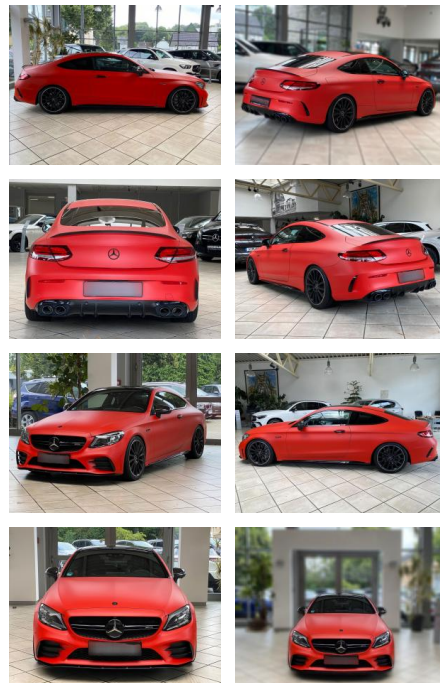

Ihr Ansprechpartner

Herr Amer Koro
E-Mail: ok@auto-jesse.de
Telefon: 05451 5442964

Carlo Jesse
Osnabrücker Str. 109 - 49477 Ibbenbüren - Tel.: 05451 / 5442976

Mercedes-Benz C 43 AMG

LA05-XX - 932655 **Angebotsnr.:**

Erstzulassung:	Kilometer:	Farbe:	Leistung:	Kraftstoffart:
31.07.2019	74.774	Diverse	287 kW / 390 PS	Benzin

PREIS
52.190 €

FINANZIERUNGSBEISPIEL

Laufzeit: 84 Monate Anzahlung: 30 %
Basis-Finanzierung:* Mtl. Rate:
Zielraten-Finanzierung:** **283 €**